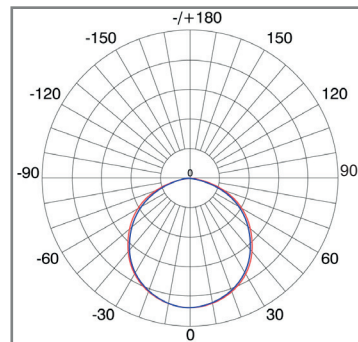

UGR trasversale e longitudinale < 19 con altezza tra l'occhio dell'operatore e l'apparecchio = 2m  
I valori di flusso e potenza riportati sono valori nominali a Tj 25°C, dichiarati direttamente dai Costruttori dei LED. I valori di flusso e potenza reali sono soggetti a variazioni in base alle condizioni esterne (es. temperatura, polvere, ...) e dall'efficienza ottica dell'apparecchio illuminante.

#### Curve fotometriche

LPQ36NF

LPQ48NF

LPQ60NF

LPR54NF

I dati fotometrici riportati nella scheda tecnica sono stati rilevati in conformità alle norme UNI EN 13032-1 e IES LM 79-08.

Le caratteristiche del prodotto sono soggette a variazioni e saranno confermate in sede di ordine. I valori riportati nella scheda tecnica sono da considerare con tolleranza di ±5%.