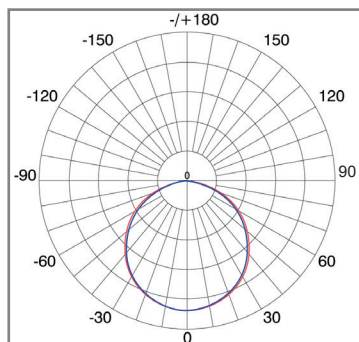

#### Caratteristiche generali

LPQ36NF  
LPQ48NF  
LPQ60NF

LPR54NF

Codice	LPQ36NF	LPQ48NF	LPQ60NF	LPR54NF
Dimensioni L*W*H (mm)	595x595x9	595x595x9	595x595x9	1195x295x9
Potenza	36W	48W	60W	54W
Flusso luminoso	3600 lm	4800 lm	6000 lm	5400 lm
Efficienza luminosa	100 lm/W			
Materiale	Alluminio & PMMA			
Rischio fotobiologico	gruppo di rischio esente			
Indice di resa cromatica	Ra >80			
Fattore di potenza	Pf >0,95			
Alimentatore	Customized a corrente costante			
Vita media @ 25°	50.000 ore			
Temperatura colore	4000°K - naturale (*)			
Temperatura di lavoro	-20 ÷ +50°C			
Tensione di ingresso	100÷265 Vac • 50Hz			
Angolo fascio luminoso	120°			
Protezione IP	IP40			
Dimmerabile	DRP55T1 driver o Dali driver (su richiesta)			
Installazione	Incasso / Plafone (**) / Sospeso (**)			
Classe energetica	A+			
Garanzia	2 anni			
Colore	Bianco			
Certificazioni	CE, ROHS, SAA, EMC, LVD			
Applicazioni	Interno			

UGR trasversale e longitudinale < 19 con altezza tra l'occhio dell'operatore e l'apparecchio = 2m  
I valori di flusso e potenza riportati sono valori nominali a Tj 25°C, dichiarati direttamente dai Costruttori dei LED. I valori di flusso e potenza reali sono soggetti a variazioni in base alle condizioni esterne (es. temperatura, polvere, ...) e dall'efficienza ottica dell'apparecchio illuminante.

#### Curve fotometriche

LPQ36NF

LPQ48NF

LPQ60NF

LPR54NF

I dati fotometrici riportati nella scheda tecnica sono stati rilevati in conformità alle norme UNI EN 13032-1 e IES LM 79-08.

Le caratteristiche del prodotto sono soggette a variazioni e saranno confermate in sede di ordine. I valori riportati nella scheda tecnica sono da considerare con tolleranza di ±5%.