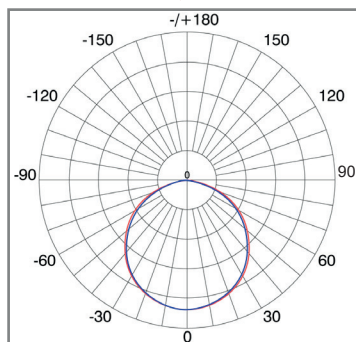

UGR trasversale e longitudinale < 19 con altezza tra l'occhio dell'operatore e l'apparecchio = 2m  
I valori di flusso e potenza riportati sono valori nominali a Tj 25°C, dichiarati direttamente dai Costruttori dei LED. I valori di flusso e potenza reali sono soggetti a variazioni in base alle condizioni esterne (es. temperatura, polvere, ...) e dall'efficienza ottica dell'apparecchio illuminante.

#### Curve fotometriche

LPQ36NF

LPQ48NF

LPQ60NF

LPR54NF

I dati fotometrici riportati nella scheda tecnica sono stati rilevati in conformità alle norme UNI EN 13032-1 e IES LM 79-08.

Le caratteristiche del prodotto sono soggette a variazioni e saranno confermate in sede di ordine. I valori riportati nella scheda tecnica sono da considerare con tolleranza di ±5%.