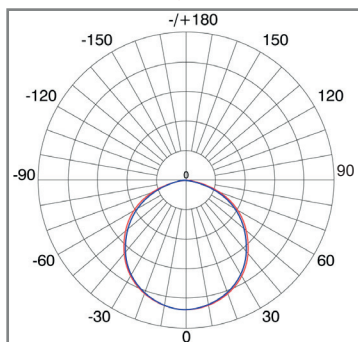

#### Caratteristiche generali

LPQ36NF  
LPQ48NF  
LPQ60NF

LPR54NF

Codice	LPQ36NF	LPQ48NF	LPQ60NF	LPR54NF
Dimensioni L*W*H (mm)	595x595x9	595x595x9	595x595x9	1195x295x9
Potenza	36W	48W	60W	54W
Flusso luminoso	3600 lm	4800 lm	6000 lm	5400 lm
Efficienza luminosa	100 lm/W			
Materiale	Alluminio & PMMA			
Rischio fotobiologico	gruppo di rischio esente			
Indice di resa cromatica	Ra >80			
Fattore di potenza	Pf >0,95			
Alimentatore	Customized a corrente costante			
Vita media @ 25°	50.000 ore			
Temperatura colore	4000°K - naturale (*)			
Temperatura di lavoro	-20 ÷ +50°C			
Tensione di ingresso	100÷265 Vac • 50Hz			
Angolo fascio luminoso	120°			
Protezione IP	IP40			
Dimmerabile	DRP55T1 driver o Dali driver (su richiesta)			
Installazione	Incasso / Plafone (**) / Sospeso (**)			
Classe energetica	A+			
Garanzia	2 anni			
Colore	Bianco			
Certificazioni	CE, ROHS, SAA, EMC, LVD			
Applicazioni	Interno			

UGR trasversale e longitudinale < 19 con altezza tra l'occhio dell'operatore e l'apparecchio = 2m  
I valori di flusso e potenza riportati sono valori nominali a Tj 25°C, dichiarati direttamente dai Costruttori dei LED. I valori di flusso e potenza reali sono soggetti a variazioni in base alle condizioni esterne (es. temperatura, polvere, ...) e dall'efficienza ottica dell'apparecchio illuminante.

#### Curve fotometriche

LPQ36NF

LPQ48NF

LPQ60NF

LPR54NF

I dati fotometrici riportati nella scheda tecnica sono stati rilevati in conformità alle norme UNI EN 13032-1 e IES LM 79-08.

Le caratteristiche del prodotto sono soggette a variazioni e saranno confermate in sede di ordine. I valori riportati nella scheda tecnica sono da considerare con tolleranza di ±5%.